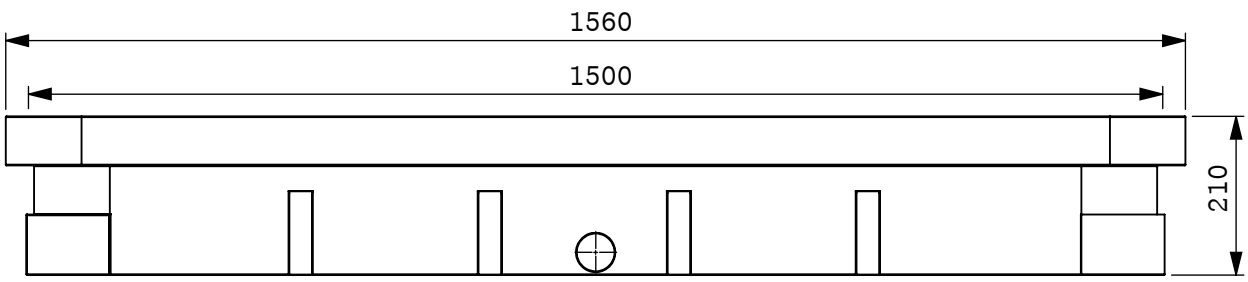

4	
Eco No.	Sign.
	Date.

1 2 3

A

A

B

B