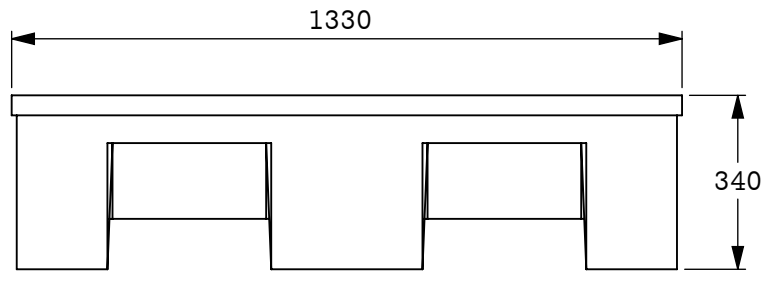

4	
Eco No.	Sign. Date.

השרטוט הינו רכוש רומולד טכנולוגיות בע"מ אין להשתמש בו ללא אישור בכתב	page:	MAT: PE	Drawing No: 1977_55250 214 034 06	ROMOLD TECHNOLOGIES LTD (C)2009 CONFIDENTIAL. romold@romold.co.il Israel 972-4-6420506
	<u>1/1</u>	ENG: Waseem	Remarks: 1000 kg	
	T-GEN: ±5	DRAW: Waseem	Description: מאצרה ל4 חביות בעמידה רשת אינטגרלית	
			Date: 21.06.2015	Scale: 1:10