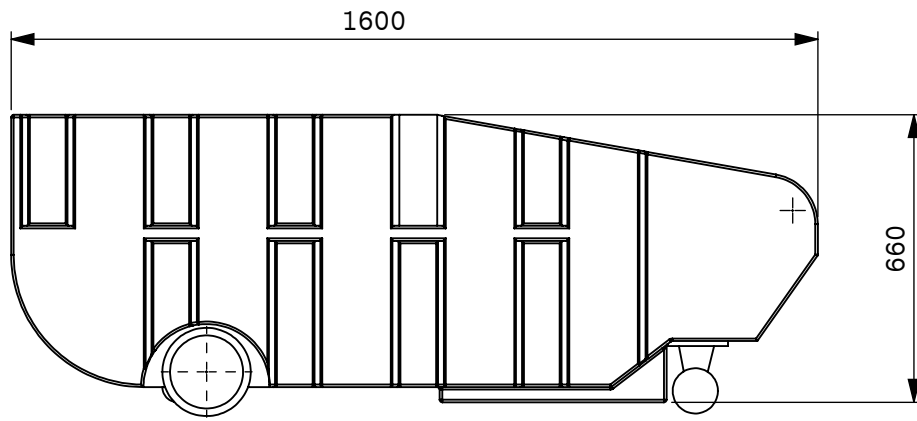

4		
Eco No.	Sign.	Date.

השרטוט הינו רכוש רומולד טכנולוגיות בע"מ אין להשתמש בו ללא אישור בכתב	page:	MAT: PE	Drawing No: 1396_55230 211 066 10	ROMOLD TECHNOLOGIES LTD (C)2009 CONFIDENTIAL. romold@romold.co.il Israel 972-4-6420506
	_/_	ENG: Waseem	Remarks:	
		DRAW: Waseem		
T-GEN: ±5	Description: מאצרה ניידת לחבית אחת בשכיבה		Date: 22.06.2015	Scale: