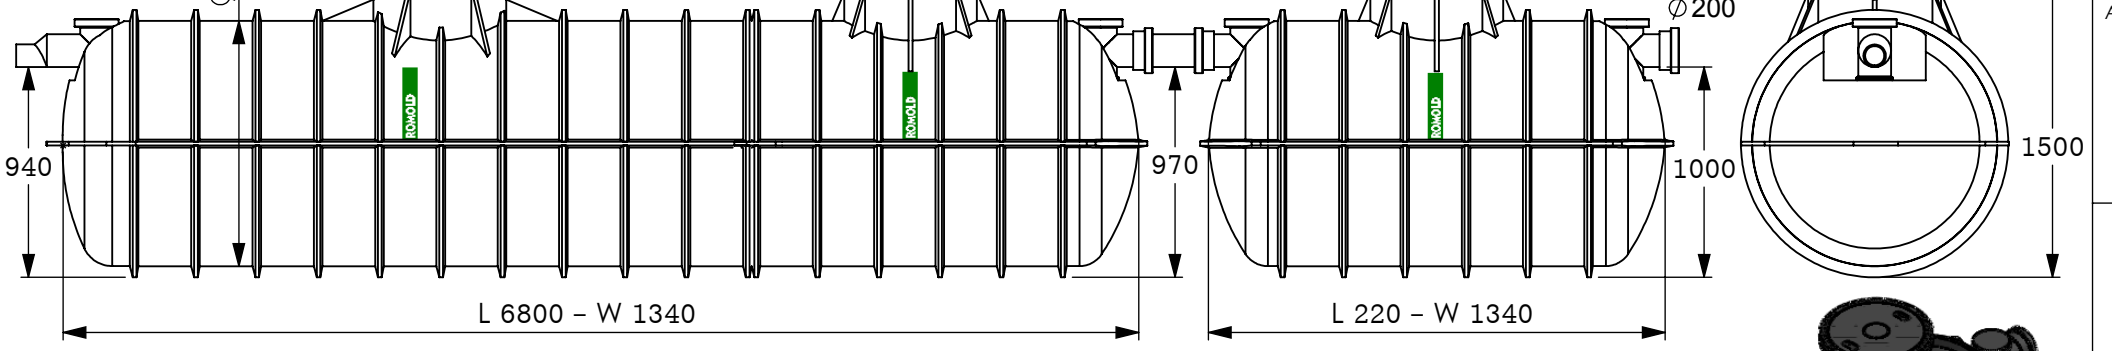

OUT Ø 110
Ø 160
Ø 200

Ø 1200

Ø 613

Ø 613

Ø 613

IN Ø 110
Ø 160
Ø 200

ROMOLD

השרטוט הינו רכוש רומולד טכנולוגיות בע"מ אין להשתמש בו ללא אישור בכתב	Eco No.	Date.	Sign.	page:	MAT:	Drawing No:	ROMOLD TECHNOLOGIES LTD (C)2009 CONFIDENTIAL. romold@romold.co.il Israel 972-4-6420506
						41 680 220 XXX 10	
					ENG: Waseem	Remarks:	
					DRAW: Waseem		
					T-GEN: ±5	Description:	
					מפריד שומן 8800 ליטר	30.11.2008	Scale:

WEIGHT:

SHEET 1 OF 1