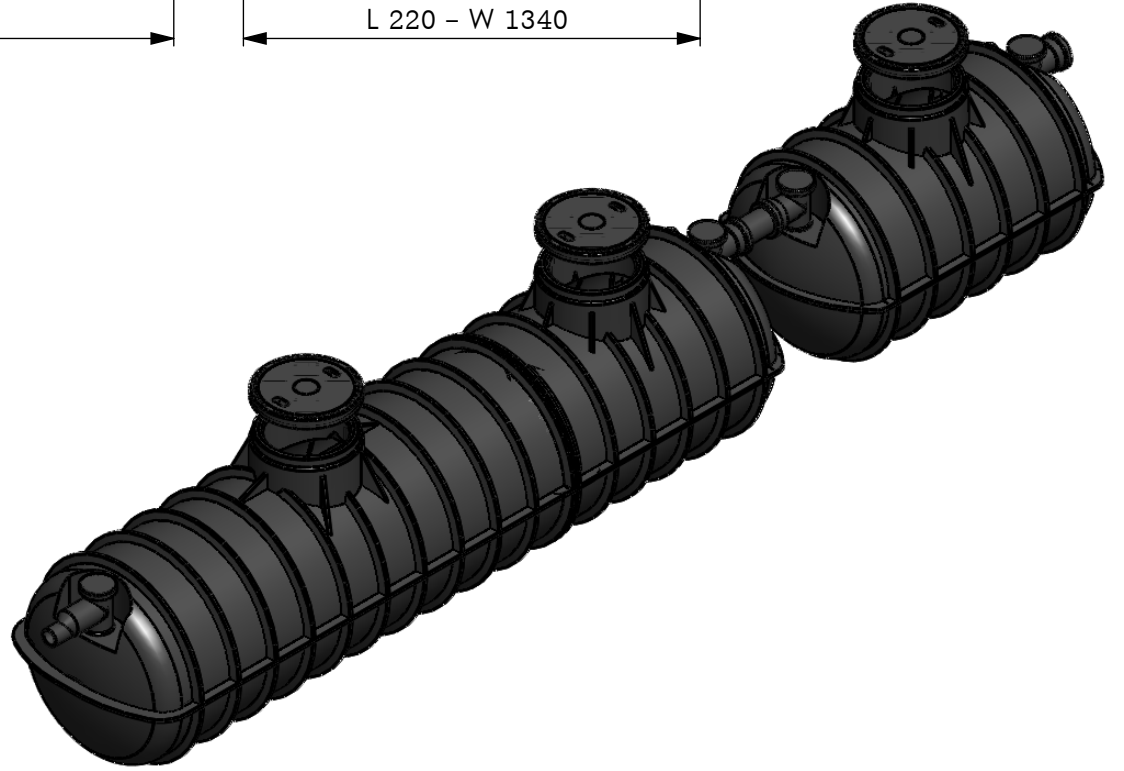

OUT Ø 110
Ø 160
Ø 200

Ø 1200

Ø 613

Ø 613

Ø 613

IN Ø 110
Ø 160
Ø 200

ROMOLD

השרטוט הינו רכוש רומולד טכנולוגיות בע"מ אין להשתמש בו ללא אישור בכתב	Eco No.	Date.	Sign.	page:	MAT:	Drawing No:	ROMOLD TECHNOLOGIES LTD (C)2009 CONFIDENTIAL. romold@romold.co.il Israel 972-4-6420506
						41 680 220 XXX 10	
					ENG: Waseem	Remarks:	
					DRAW: Waseem		
					T-GEN: ±5	Description:	
					מפריד שומן 8800 ליטר	30.11.2008	Scale:

WEIGHT:

SHEET 1 OF 1